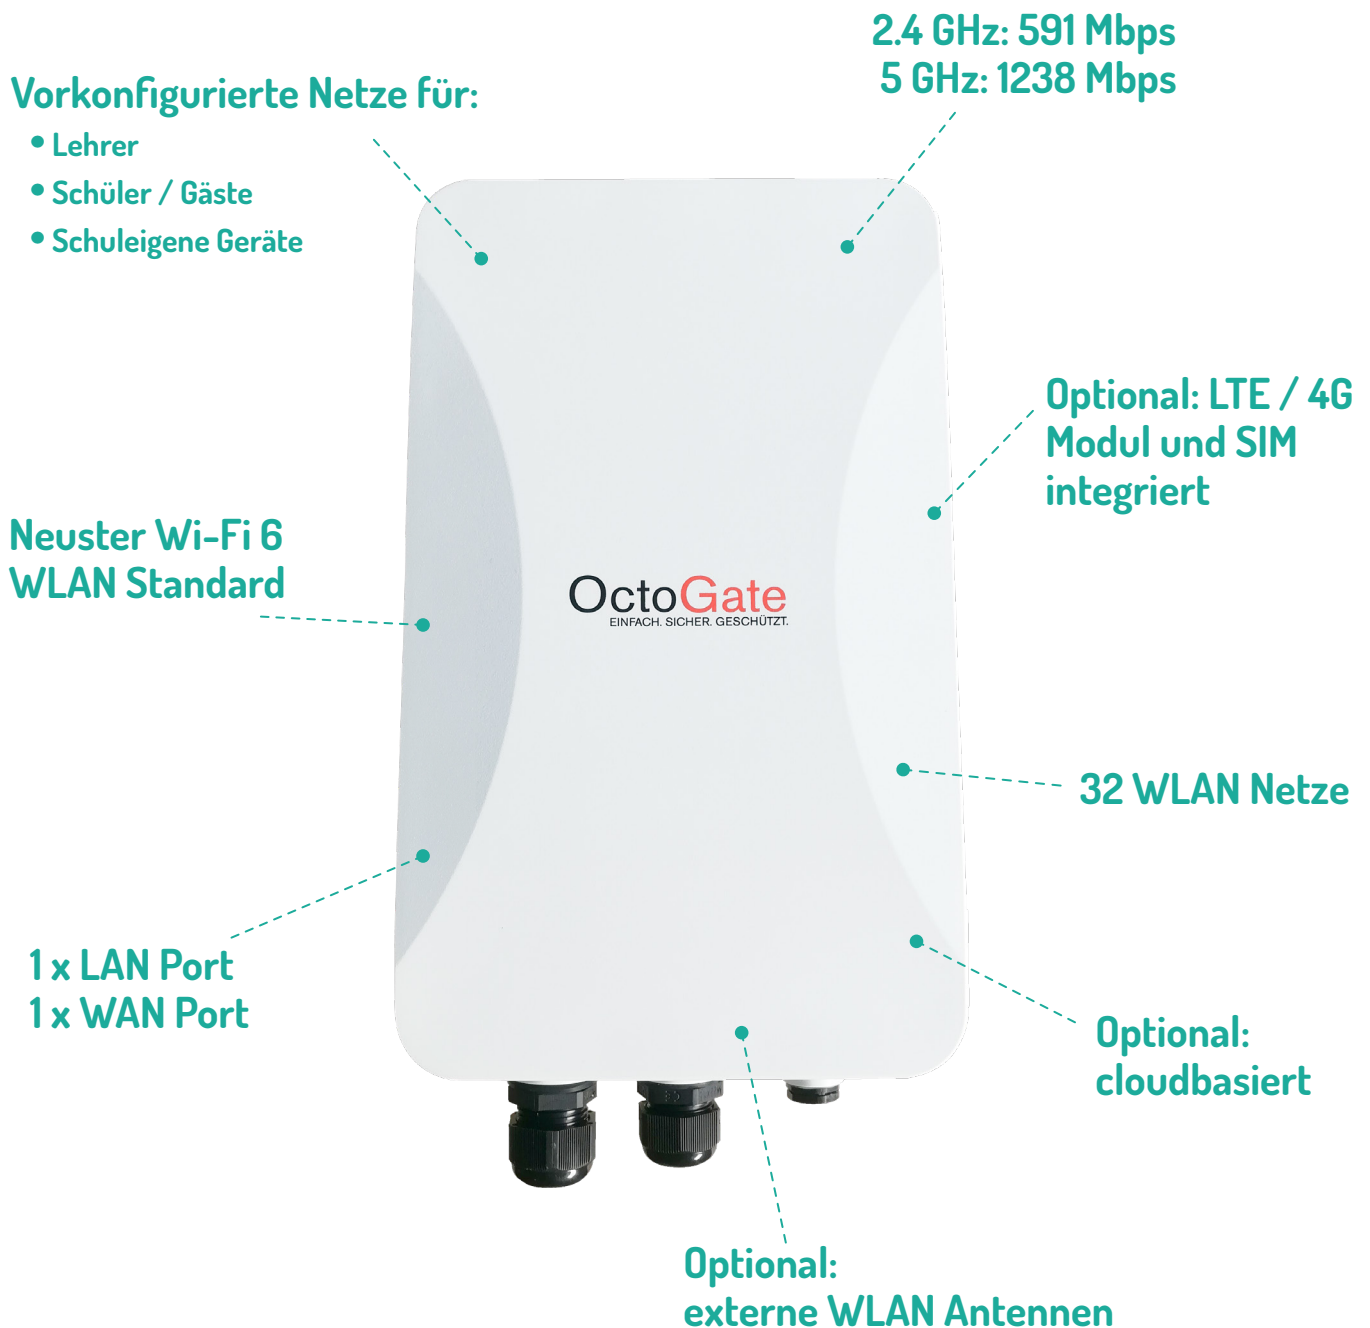

OctoGate WLAN Outdoor Access Point AX-3050

WLAN

FIREWALL

JUGENDSCHUTZ

WLAN CLOUD

Für den kabellosen Einsatz an Ihrer Schule

OctoGate WLAN

Outdoor Access Point AX-3050

WiFi 6
CERTIFIED

Die Outdoor Lösung für ein schulweites WLAN, auch unter freiem Himmel. Das Outdoor Modell ist für Bildungseinrichtungen mit geringen und mittleren Bandbreitenanforderungen konzipiert worden. Basierend auf dem neusten WLAN Standard (Wi-Fi 6) können Sie nun auch Außenbereiche vernetzen und in das schul-eigene WLAN integrieren.

Mit dem Outdoor Access Point AX-3050 haben Sie die Möglichkeit, wichtige Außenbereiche wie Schul- und Innenhöfe, Sport- oder Parkplätze mit WLAN auszustatten. Er verfügt über ein LAN sowie ein WAN Anschluss und kann somit schnell und einfach installiert und in das Netz integriert werden. Auch ein kostspieliges Ausleuchtungsgutachten ist nicht erforderlich. Die Geräte kommunizieren untereinander und passen sich eigenständig den Gegebenheiten an. Gegenseitige Störungen werden so verhindert und eine effiziente Nutzung der vorhandenen Frequenzen gewährleistet.

Die Bezeichnung ‚plug and play‘ gewinnt dabei ganz neu an Bedeutung. Einmal mit dem internen Netz verbunden, verbindet sich der AX-3050 automatisch auch mit der optional erhältlichen OctoGate Firewall. Dies gilt sowohl für die lokale als auch für alle unsere cloudbasierten OctoGate Lösungen. Das Gerät arbeitet im 2.4 GHz-Bereich sowie im 5 GHz-Bereich und verfügt in beiden Bereichen über eine ausreichende Datenübertragung. Der Access Point erreicht dabei eine Abdeckung von bis zu 400 Metern Entfernung. Mit einer Benutzerauslastung von 400 und 1024 MB RAM sind Sie für die Anforderungen im Schulalltag bestens gerüstet. Wie auch alle OctoGate Indoor Access Points wird das Gerät mit drei vorkonfigurierten Netzen ausgeliefert. Die entsprechende Anmeldung erfolgt über WPA2 oder WPA3 Verschlüsselung, Sicherheitszertifikat X509 oder das Vouchersystem.